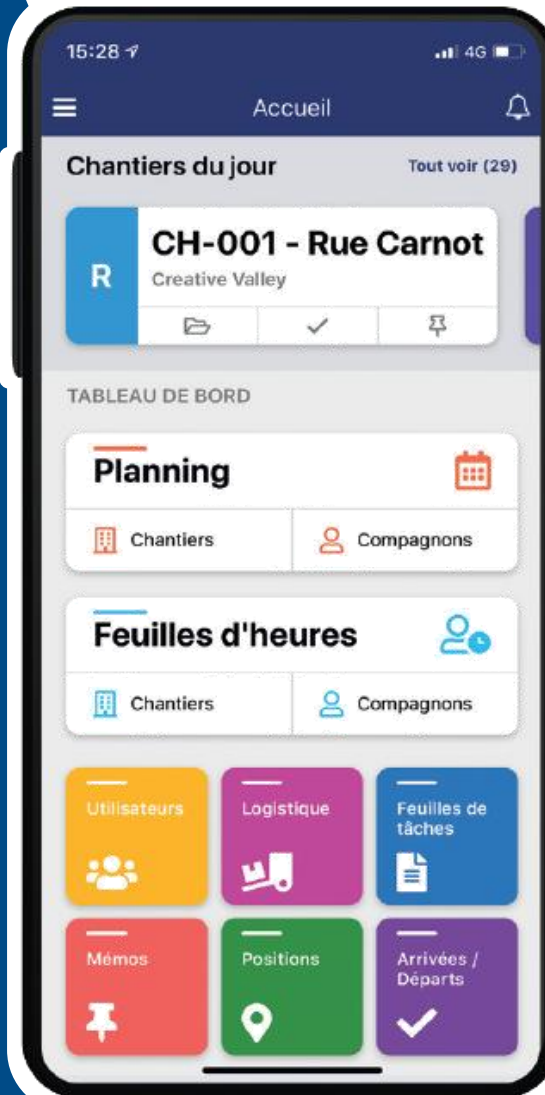

Suivi de chantier « mobilité »

Planning
Partagé

Gestion
des documents
centralisée

Remontée
des heures