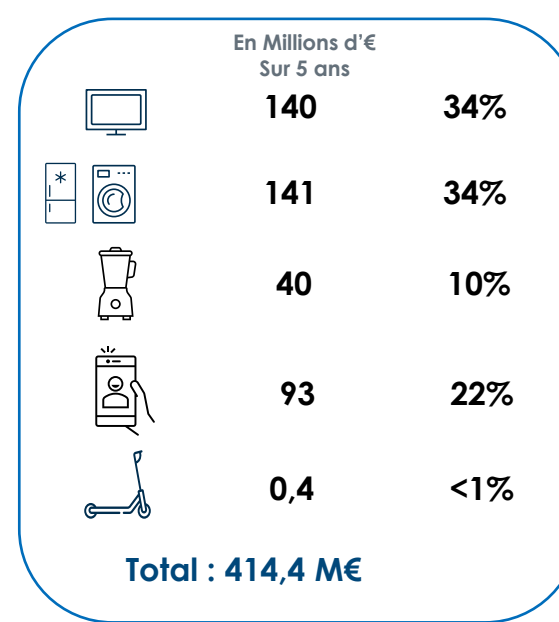

Mobilité

Le Fonds Réparation sera déployé de façon progressive à partir de 2022

Calendrier

- Automne 2022** ● Ouverture du Fonds Réparation aux Consommateurs
- 7 avril 2022** ● Ouverture de la labellisation aux candidatures des réparateurs suite à extension de la durée d'agrément des EO à 6 ans
- 30 déc. 2021** ● Décret portant le fonds de 20% à 10%
- 22 déc. 2021** ● Agrément des EO pour 1 an (avec compléments à apporter sur le fonds réparation pour les 2 EO)
- 30 nov. 2021** ● Remise des dossiers d'agrément par les EO
- 31 oct. 2021** ● Arrêté – CdC des EO
- 4/5 oct. 2021** ● Passage en CPP avec avis favorable
- Été 2021** ● Premières versions du cahier des charges de la DGPR (v1 puis v2)
- 27 Nov. 2020** ● Décret n. 2020-1455 portant réforme de la responsabilité élargie des producteurs, présentant les grands principes du Fonds

Confidentiel - Ne peut être diffusé

1) Arrêté du 27 octobre 2021 portant CdC des EO

Source : DGPR, analyses PwC Strategy&

Cat. 1 : équipements d'échange thermique, Cat. 2 : écrans, Cat. 3 : lampes, Cat. 4 : gros équipements, Cat. 5 : petits équipements, Cat. 6 : petits équipements IT et télécoms, Cat. 7 : panneaux photovoltaïques, Cat. 8 : cycles et engins de déplacement personnel motorisés