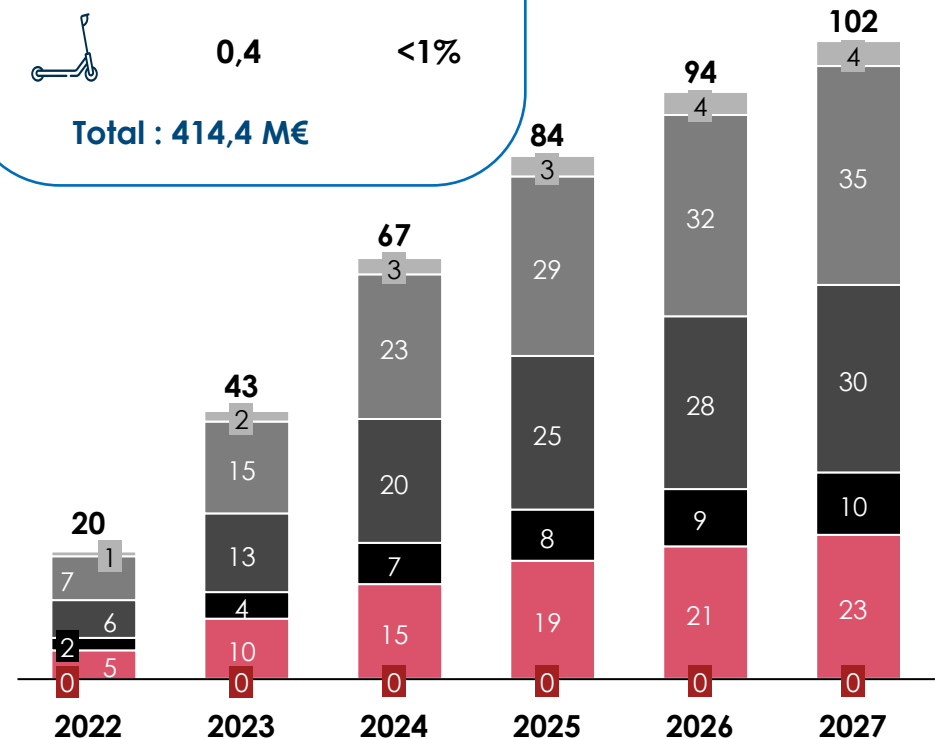

Le Fonds Réparation sera déployé de façon progressive à partir de 2022

Calendrier

- **Automne 2022** ● Ouverture du Fonds Réparation aux Consommateurs
- **7 avril 2022** ● Ouverture de la labellisation aux candidatures des réparateurs suite à extension de la durée d'agrément des EO à 6 ans
- **30 déc. 2021** ● Décret portant le fonds de 20% à 10%
- **22 déc. 2021** ● Agrément des EO pour 1 an (avec compléments à apporter sur le fonds réparation pour les 2 EO)
- **30 nov. 2021** ● Remise des dossiers d'agrément par les EO
- **31 oct. 2021** ● Arrêté – CdC des EO
- **4/5 oct. 2021** ● Passage en CPP avec avis favorable
- **Été 2021** ● Premières versions du cahier des charges de la DGPR (v1 puis v2)
- **27 Nov. 2020** ● Décret n. 2020-1455 portant réforme de la responsabilité élargie des producteurs, présentant les grands principes du Fonds

Confidentiel - Ne peut être diffusé

1) Arrêté du 27 octobre 2021 portant CdC des EO

Source : DGPR, analyses PwC Strategy&

Cat. 1 : équipements d'échange thermique, Cat. 2 : écrans, Cat. 3 : lampes, Cat. 4 : gros équipements, Cat. 5 : petits équipements, Cat. 6 : petits équipements IT et télécoms, Cat. 7 : panneaux photovoltaïques, Cat. 8 : cycles et engins de déplacement personnel motorisés

17.06.22